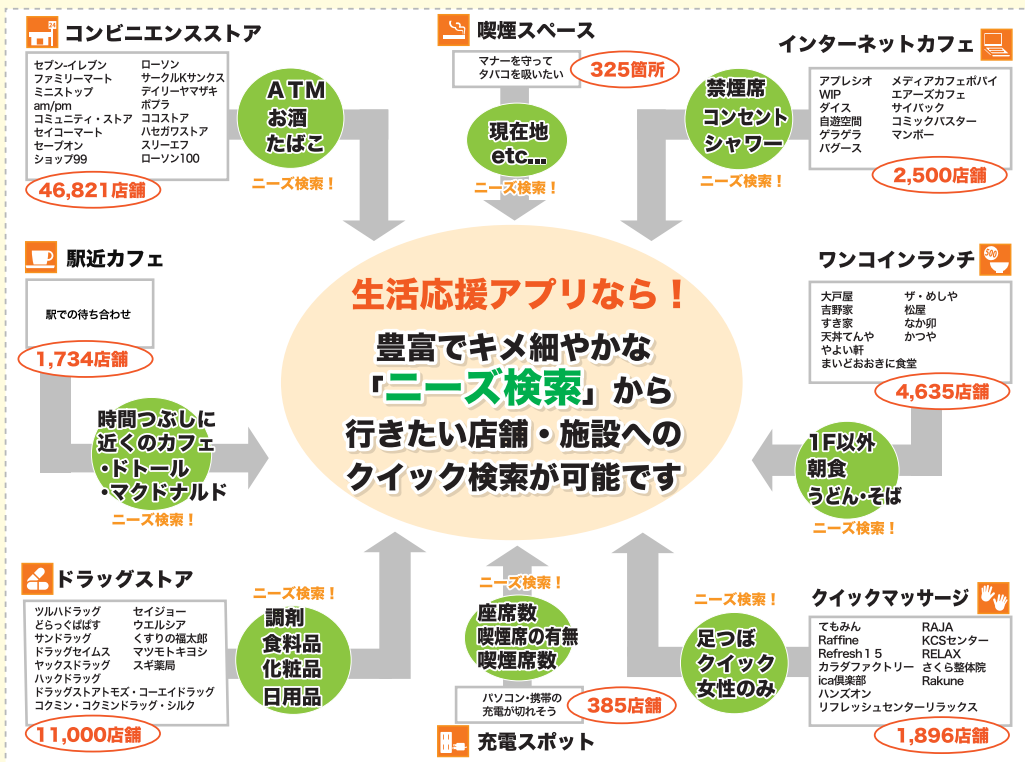

クイックマッサージ

駅近カフェ

ワンコインランチ

充電スポット

ドラッグストア

多目的トイレ

喫煙スペース

欲しい情報がすぐに見つかる！

検索方法がとても簡単なのが、生活応援アプリの特徴のひとつです。

今いる場所を GPS で発信できる携帯電話をお持ちでしたら、そのままボタンをワンクリックで、今いる場所の周辺情報を検索できます。

もちろん GPS 機能を利用しなくても、駅名や住所での検索も可能です。

さらに、絞り込み検索もできますので、例えば「ワンコインランチ」で検索する場合、「朝食」・「弁当」・「カレー」・「デザート」・「うどん・そば」

などのジャンルで絞り込めます。

生活応援アプリはここがちがう！

他社サイトとの検索結果画面比較

他社サイトの場合、店舗検索はできるけれど、欲しい情報を得るためにはもう1〜2階層進まなければ詳細が確認できない・・・

店舗検索	●生活雑貨/日用品一業局 一現在地周辺
店舗一覧 地図で場所を表示	1 0.2km マツキヨ 神保町店
Medi+マツキヨ 都営神保町店 (17m)	2 0.3km くすりの榎太郎
薬 神保町店 (280m)	3 0.3km スーパードラッグ 神保町店
薬 上野アミ横Part2店 (2.07km)	4 0.3km Medi+マツキヨ都営神保町店
薬 上野アミ横Part1店 (2.17km)	5 0.3km 薬いぢ 水道橋駅前店
薬 有楽町二丁目店 (2.33km)	6 0.3km 222 薬品
薬 銀座5th店 (2.61km)	7 0.3km 第一薬局
薬 水天宮駅前店 (2.62km)	8 0.3km エム薬局 九段店
薬 白山上店 (2.97km)	9 0.3km 水道橋薬局
薬 白山五丁目店 (3.01km)	10 0.4km 株式会社山田直葉薬局
薬 新橋駅前店 (3.03km)	11 0.4km いちご薬局神保町

生活応援アプリなら！

コンビニエンスストア検索

絞り込む

店舗・ブランド

お酒 タバコ

ATM FAX

チケット販売 公共料金

宅急便 ゆうパック